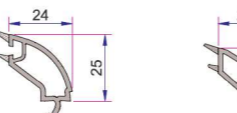

24 mm Contalı Oval Çift Cam Çıtası
P.A.777.4204.600.0.HC