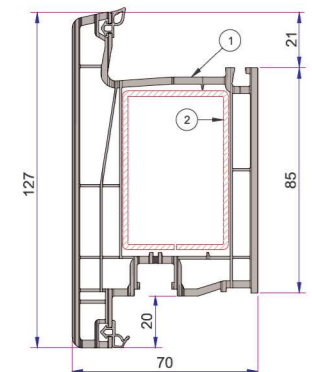

1. 100mm Kasa Yükseltme Profili
P.A.070.5302.600.0.00.19
2. Destek Sacı (30x40)
1,2mm - 34022 - 12120
1,5mm - 34022 - 15120
2 mm - 34022 - 20120

1. 35mm Kasa Yükseltme Profili
P.A.070.5300.600.0.00.19
2. Destek Sacı (20x25)
1,2mm - 34022 - 12104
1,5mm - 34022 - 15104
2 mm - 34022 - 20104

1. Kalın Bağ Profili
P.A.070.5000.600.0.00.19
2. Destek Sacı (20x60)
1,2mm - 34022 - 12106
1,5mm - 34022 - 15106
2 mm - 34022 - 20106

1. Ünsel Kalın Bağ Profili
P.A.058.5000.600.0.00.19
2. Destek Sacı (15x60)
1,2mm - 34022 - 12123
1,5mm - 34022 - 15123
2 mm - 34022 - 20123
3. Ünsel Kalın Bağ Kapak Profili
P.A.058.5707.600.0.00.19

İnce Bağ Profili
P.A.070.5001.600.0.00.19

25mm Kasa Yükseltme Profili
P.A.070.5306.600.0

15mm Kasa Yükseltme Profili
P.A.070.5304.600.0

1. Dışa Açılım Süper Kapı Kanat Profili
P.A.750.2104.600.0.BC.01
2. Destek Sacı (60x40)
1,2mm - 34022 - 12110
1,5mm - 34022 - 15110
2 mm - 34022 - 20110

1. Orta Kayıt Profili
P.A.750.3000.600.0.BC.01
2. Destek Sacı (30x25x30)
1,2mm - 34022 - 12004
1,5mm - 34022 - 15004
2 mm - 34022 - 20004

1. Hareketli Orta Kayıt Profili
P.A.777.3100.600.0.BC.01
2. Destek Sacı (28x28)
1,2mm - 34022 - 12113
1,5mm - 34022 - 15113
2 mm - 34022 - 20113