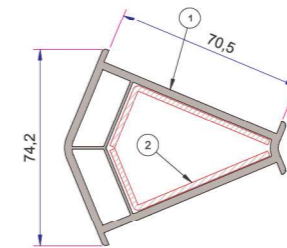

ADO

777 SERİ PVC PROFİL SİSTEMİ

1. Kasa Profili
P.A.777.1000.600.0.BC.01
2. Destek Sacı (29x30x29)
1,2mm - 34022 - 12002
1,5mm - 34022 - 15002
2 mm - 34022 - 20002

1. Kanat Profili
P.A.777.2000.600.0.BC.01
2. Destek Sacı (29x30x29)
1,2mm - 34022 - 12002
1,5mm - 34022 - 15002
2 mm - 34022 - 20002

1. Orta Kayıt Profili
P.A.777.3000.600.0.BC.01
2. Destek Sacı (29x30x29)
1,2mm - 34022 - 12002
1,5mm - 34022 - 15002
2 mm - 34022 - 20002

1. 90° Köşe Profili
P.A.070.5100.600.0.00.19
2. Destek Sacı (55x55)
1,2mm - 34022 - 12305
1,5mm - 34022 - 15305
2 mm - 34022 - 20305