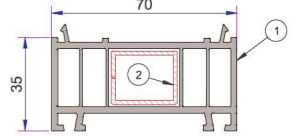

1. 35mm Kasa Yükseltme Profili
  P.A.070.5300.600.0.00.19
2. Destek Sacı (20x25)
  1,2mm - 34022 - 12104
  1,5mm - 34022 - 15104
  2 mm - 34022 - 20104