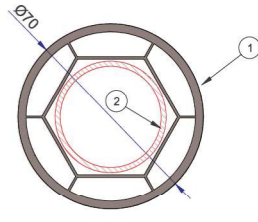

1. Açılı Köşe Dönüş Borusu
  P.A.070.5106.600.0.00.19
2. Destek Sacı (Ø42mm)
  1,2mm - 34022 - 12502
  1,5mm - 34022 - 15502
  2 mm - 34022 - 20502