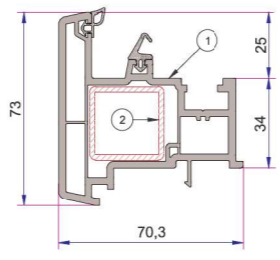

1. Kalın Bağ Profili
P.A.070.5000.600.0.00.19
2. Destek Sacı (20x60)
1,2mm - 34022 - 12106
1,5mm - 34022 - 15106
2 mm - 34022 - 20106

1. Ünsel Kalın Bağ Profili
P.A.058.5000.600.0.00.19
2. Destek Sacı (15x60)
1,2mm - 34022 - 12123
1,5mm - 34022 - 15123
2 mm - 34022 - 20123
3. Ünsel Kalın Bağ Kapak Profili
P.A.058.5707.600.0.00.19

İnce Bağ Profili
P.A.070.5001.600.0.00.19

25mm Kasa Yükseltme Profili
P.A.070.5306.600.0

15mm Kasa Yükseltme Profili
P.A.070.5304.600.0

1. Dışa Açılım Süper Kapı Kanat Profili
P.A.750.2104.600.0.BC.01
2. Destek Sacı (60x40)
1,2mm - 34022 - 12110
1,5mm - 34022 - 15110
2 mm - 34022 - 20110

1. Orta Kayıt Profili
P.A.750.3000.600.0.BC.01
2. Destek Sacı (30x25x30)
1,2mm - 34022 - 12004
1,5mm - 34022 - 15004
2 mm - 34022 - 20004

1. Hareketli Orta Kayıt Profili
P.A.777.3100.600.0.BC.01
2. Destek Sacı (28x28)
1,2mm - 34022 - 12113
1,5mm - 34022 - 15113
2 mm - 34022 - 20113