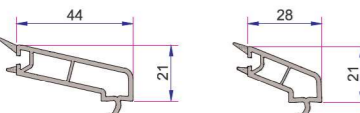

4 - 6 mm Contalı Tek Cam Çıtası
P.A.750.4000.600.0.HC