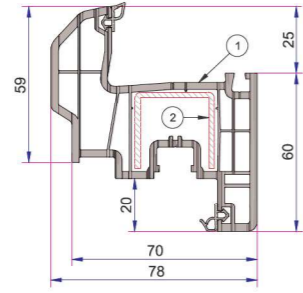

ADO

777 SERİ PVC PROFİL SİSTEMİ

1. Kasa Profili
P.A.777.1000.600.0.BC.01
2. Destek Sacı (29x30x29)
1,2mm - 34022 - 12002
1,5mm - 34022 - 15002
2 mm - 34022 - 20002

1. Kanat Profili
P.A.777.2000.600.0.BC.01
2. Destek Sacı (29x30x29)
1,2mm - 34022 - 12002
1,5mm - 34022 - 15002
2 mm - 34022 - 20002

1. Orta Kayıt Profili
P.A.777.3000.600.0.BC.01
2. Destek Sacı (29x30x29)
1,2mm - 34022 - 12002
1,5mm - 34022 - 15002
2 mm - 34022 - 20002

1. 90° Köşe Profili
P.A.070.5100.600.0.00.19
2. Destek Sacı (55x55)
1,2mm - 34022 - 12305
1,5mm - 34022 - 15305
2 mm - 34022 - 20305