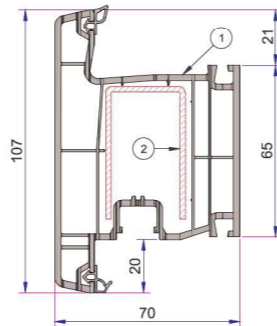

1. Orta Kayıt Profili
P.A.777.3000.600.0.BC.01
2. Destek Sacı (29x30x29)
1,2mm - 34022 - 12002
1,5mm - 34022 - 15002
2 mm - 34022 - 20002

1. 90° Köşe Profili
P.A.070.5100.600.0.00.19
2. Destek Sacı (55x55)
1,2mm - 34022 - 12305
1,5mm - 34022 - 15305
2 mm - 34022 - 20305

1. 135° Köşe Profili
P.A.070.5102.600.0.00.19
2. Destek Sacı (25x55)
1,2mm - 34022 - 12303
1,5mm - 34022 - 15303
2 mm - 34022 - 20303

Açılı Köşe Dönüş Aadaptörü
P.A.070.5104.600.0.00.19

1. Açılı Köşe Dönüş Borusu
P.A.070.5106.600.0.00.19
2. Destek Sacı (Ø42mm)
1,2mm - 34022 - 12502
1,5mm - 34022 - 15502
2 mm - 34022 - 20502

1. Kapı Kanat Profili
P.A.750.2100.600.0.BC.01
2. Destek Sacı (50x30x50)
1,2mm - 34022 - 12013
1,5mm - 34022 - 15013
2 mm - 34022 - 20013

1. Süper Kapı Kanat Profili
P.A.750.2103.600.0.BC.01
2. Destek Sacı (60x40)
1,2mm - 34022 - 12110
1,5mm - 34022 - 15110
2 mm - 34022 - 20110

1. Dışa Açılım Kapı Kanat Profili
P.A.750.2101.600.0.BC.01
2. Destek Sacı (50x30x50)
1,2mm - 34022 - 12106
1,5mm - 34022 - 15106
2 mm - 34022 - 20106

1. Kutu Profili (70x100)
P.A.070.5202.600.0.00.19
2. Destek Sacı (60x90)
1,2mm - 34022 - 12121
1,5mm - 34022 - 15121
2 mm - 34022 - 20121