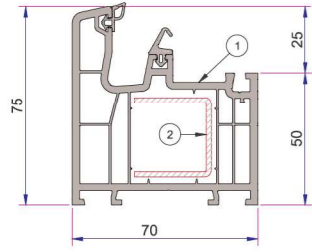

ADO

777 SERİ PVC PROFİL SİSTEMİ

1. Kasa Profili
P.A.777.1000.600.0.BC.01
2. Destek Sacı (29x30x29)
1,2mm - 34022 - 12002
1,5mm - 34022 - 15002
2 mm - 34022 - 20002

1. Kanat Profili
P.A.777.2000.600.0.BC.01
2. Destek Sacı (29x30x29)
1,2mm - 34022 - 12002
1,5mm - 34022 - 15002
2 mm - 34022 - 20002

1. Orta Kayıt Profili
P.A.777.3000.600.0.BC.01
2. Destek Sacı (29x30x29)
1,2mm - 34022 - 12002
1,5mm - 34022 - 15002
2 mm - 34022 - 20002

1. 90° Köşe Profili
P.A.070.5100.600.0.00.19
2. Destek Sacı (55x55)
1,2mm - 34022 - 12305
1,5mm - 34022 - 15305
2 mm - 34022 - 20305