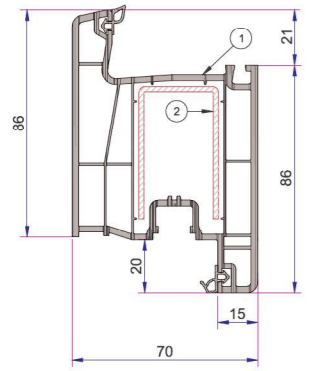

ADO

777 SERİ PVC PROFİL SİSTEMİ

1. Kasa Profili
P.A.777.1000.600.0.BC.01
2. Destek Sacı (29x30x29)
1,2mm - 34022 - 12002
1,5mm - 34022 - 15002
2 mm - 34022 - 20002

1. Kanat Profili
P.A.777.2000.600.0.BC.01
2. Destek Sacı (29x30x29)
1,2mm - 34022 - 12002
1,5mm - 34022 - 15002
2 mm - 34022 - 20002

1. Orta Kayıt Profili
P.A.777.3000.600.0.BC.01
2. Destek Sacı (29x30x29)
1,2mm - 34022 - 12002
1,5mm - 34022 - 15002
2 mm - 34022 - 20002

1. 90° Köşe Profili
P.A.070.5100.600.0.00.19
2. Destek Sacı (55x55)
1,2mm - 34022 - 12305
1,5mm - 34022 - 15305
2 mm - 34022 - 20305

1. 135° Köşe Profili
P.A.070.5102.600.0.00.19
2. Destek Sacı (25x55)
1,2mm - 34022 - 12303
1,5mm - 34022 - 15303
2 mm - 34022 - 20303

Açılı Köşe Dönüş Aadaptörü
P.A.070.5104.600.0.00.19

1. Açılı Köşe Dönüş Borusu
P.A.070.5106.600.0.00.19
2. Destek Sacı (Ø42mm)
1,2mm - 34022 - 12502
1,5mm - 34022 - 15502
2 mm - 34022 - 20502