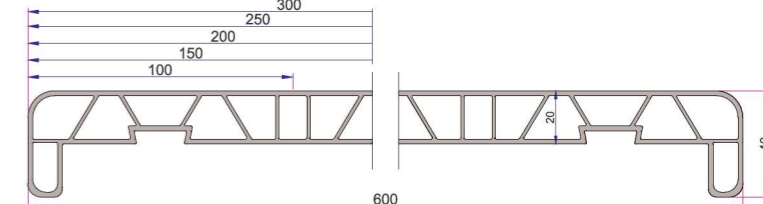

Hareketli Orta Kayıt Kapak Profili
34012-10200

Kasa Contası

Kanat Contası

Pervaz Profili
P.A.058.5504.600.0.00.19

PVC Denizlik Profili (600mm)
P.DNZ.01.60.E.600.19