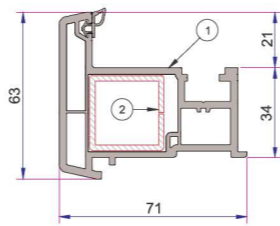

1. Kalın Bağ Profili
P.A.070.5000.600.0.00.19
2. Destek Sacı (20x60)
1,2mm - 34022 - 12106
1,5mm - 34022 - 15106
2 mm - 34022 - 20106

1. Ünsel Kalın Bağ Profili
P.A.058.5000.600.0.00.19
2. Destek Sacı (15x60)
1,2mm - 34022 - 12123
1,5mm - 34022 - 15123
2 mm - 34022 - 20123
3. Ünsel Kalın Bağ Kapak Profili
P.A.058.5707.600.0.00.19

İnce Bağ Profili
P.A.070.5001.600.0.00.19

25mm Kasa Yükseltme Profili
P.A.070.5306.600.0

15mm Kasa Yükseltme Profili
P.A.070.5304.600.0

1. Dışa Açılım Süper Kapı Kanat Profili
P.A.750.2104.600.0.BC.01
2. Destek Sacı (60x40)
1,2mm - 34022 - 12110
1,5mm - 34022 - 15110
2 mm - 34022 - 20110

1. Orta Kayıt Profili
P.A.750.3000.600.0.BC.01
2. Destek Sacı (30x25x30)
1,2mm - 34022 - 12004
1,5mm - 34022 - 15004
2 mm - 34022 - 20004

1. Hareketli Orta Kayıt Profili
P.A.777.3100.600.0.BC.01
2. Destek Sacı (28x28)
1,2mm - 34022 - 12113
1,5mm - 34022 - 15113
2 mm - 34022 - 20113