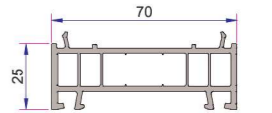

25mm Kasa Yükseltme Profili
P.A.070.5306.600.0