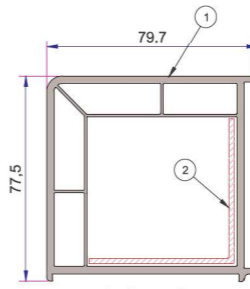

ADO

777 SERİ PVC PROFİL SİSTEMİ

1. Kasa Profili
P.A.777.1000.600.0.BC.01
2. Destek Sacı (29x30x29)
1,2mm - 34022 - 12002
1,5mm - 34022 - 15002
2 mm - 34022 - 20002

1. Kanat Profili
P.A.777.2000.600.0.BC.01
2. Destek Sacı (29x30x29)
1,2mm - 34022 - 12002
1,5mm - 34022 - 15002
2 mm - 34022 - 20002

1. Orta Kayıt Profili
P.A.777.3000.600.0.BC.01
2. Destek Sacı (29x30x29)
1,2mm - 34022 - 12002
1,5mm - 34022 - 15002
2 mm - 34022 - 20002

1. 90° Köşe Profili
P.A.070.5100.600.0.00.19
2. Destek Sacı (55x55)
1,2mm - 34022 - 12305
1,5mm - 34022 - 15305
2 mm - 34022 - 20305