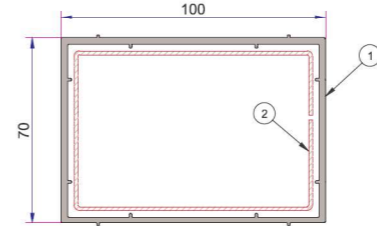

1. Kutu Profili (70x100)
  P.A.070.5202.600.0.00.19
2. Destek Sacı (60x90)
  1,2mm - 34022 - 12121
  1,5mm - 34022 - 15121
  2 mm - 34022 - 20121