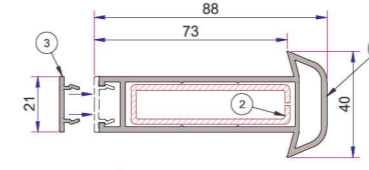

1. Ünsel Kalın Bağ Profili
  P.A.058.5000.600.0.00.19
2. Destek Sacı (15x60)
  1,2mm - 34022 - 12123
  1,5mm - 34022 - 15123
  2 mm - 34022 - 20123
3. Ünsel Kalın Bağ Kapak Profili
  P.A.058.5707.600.0.00.19