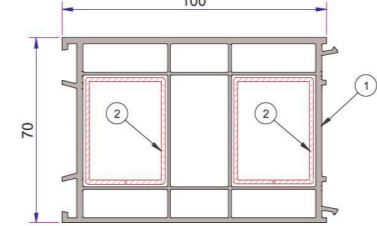

1. Kapı Kanat Profili
P.A.750.2100.600.0.BC.01
2. Destek Sacı (50x30x50)
1,2mm - 34022 - 12013
1,5mm - 34022 - 15013
2 mm - 34022 - 20013

1. Süper Kapı Kanat Profili
P.A.750.2103.600.0.BC.01
2. Destek Sacı (60x40)
1,2mm - 34022 - 12110
1,5mm - 34022 - 15110
2 mm - 34022 - 20110

1. Dışa Açılım Kapı Kanat Profili
P.A.750.2101.600.0.BC.01
2. Destek Sacı (50x30x50)
1,2mm - 34022 - 12106
1,5mm - 34022 - 15106
2 mm - 34022 - 20106

1. Kutu Profili (70x100)
P.A.070.5202.600.0.00.19
2. Destek Sacı (60x90)
1,2mm - 34022 - 12121
1,5mm - 34022 - 15121
2 mm - 34022 - 20121