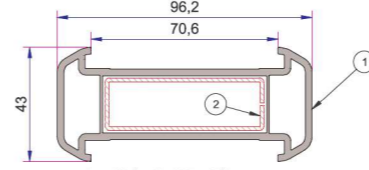

1. Kapı Kanat Profili
P.A.750.2100.600.0.BC.01
2. Destek Sacı (50x30x50)
1,2mm - 34022 - 12013
1,5mm - 34022 - 15013
2 mm - 34022 - 20013

1. Süper Kapı Kanat Profili
P.A.750.2103.600.0.BC.01
2. Destek Sacı (60x40)
1,2mm - 34022 - 12110
1,5mm - 34022 - 15110
2 mm - 34022 - 20110

1. Dışa Açılım Kapı Kanat Profili
P.A.750.2101.600.0.BC.01
2. Destek Sacı (50x30x50)
1,2mm - 34022 - 12106
1,5mm - 34022 - 15106
2 mm - 34022 - 20106

1. Kutu Profili (70x100)
P.A.070.5202.600.0.00.19
2. Destek Sacı (60x90)
1,2mm - 34022 - 12121
1,5mm - 34022 - 15121
2 mm - 34022 - 20121

1. 100mm Kasa Yükseltme Profili
P.A.070.5302.600.0.00.19
2. Destek Sacı (30x40)
1,2mm - 34022 - 12120
1,5mm - 34022 - 15120
2 mm - 34022 - 20120

1. 35mm Kasa Yükseltme Profili
P.A.070.5300.600.0.00.19
2. Destek Sacı (20x25)
1,2mm - 34022 - 12104
1,5mm - 34022 - 15104
2 mm - 34022 - 20104