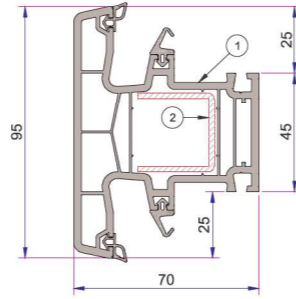

ADO

777 SERİ PVC PROFİL SİSTEMİ

1. Kasa Profili
P.A.777.1000.600.0.BC.01
2. Destek Sacı (29x30x29)
1,2mm - 34022 - 12002
1,5mm - 34022 - 15002
2 mm - 34022 - 20002

1. Kanat Profili
P.A.777.2000.600.0.BC.01
2. Destek Sacı (29x30x29)
1,2mm - 34022 - 12002
1,5mm - 34022 - 15002
2 mm - 34022 - 20002

1. Orta Kayıt Profili
P.A.777.3000.600.0.BC.01
2. Destek Sacı (29x30x29)
1,2mm - 34022 - 12002
1,5mm - 34022 - 15002
2 mm - 34022 - 20002

1. 90° Köşe Profili
P.A.070.5100.600.0.00.19
2. Destek Sacı (55x55)
1,2mm - 34022 - 12305
1,5mm - 34022 - 15305
2 mm - 34022 - 20305