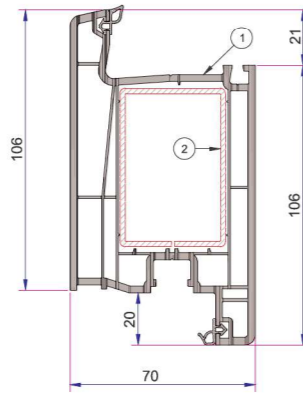

1. Orta Kayıt Profili
P.A.777.3000.600.0.BC.01
2. Destek Sacı (29x30x29)
1,2mm - 34022 - 12002
1,5mm - 34022 - 15002
2 mm - 34022 - 20002

1. 90° Köşe Profili
P.A.070.5100.600.0.00.19
2. Destek Sacı (55x55)
1,2mm - 34022 - 12305
1,5mm - 34022 - 15305
2 mm - 34022 - 20305

1. 135° Köşe Profili
P.A.070.5102.600.0.00.19
2. Destek Sacı (25x55)
1,2mm - 34022 - 12303
1,5mm - 34022 - 15303
2 mm - 34022 - 20303

Açılı Köşe Dönüş Aadaptörü
P.A.070.5104.600.0.00.19

1. Açılı Köşe Dönüş Borusu
P.A.070.5106.600.0.00.19
2. Destek Sacı (Ø42mm)
1,2mm - 34022 - 12502
1,5mm - 34022 - 15502
2 mm - 34022 - 20502

1. Kapı Kanat Profili
P.A.750.2100.600.0.BC.01
2. Destek Sacı (50x30x50)
1,2mm - 34022 - 12013
1,5mm - 34022 - 15013
2 mm - 34022 - 20013

1. Süper Kapı Kanat Profili
P.A.750.2103.600.0.BC.01
2. Destek Sacı (60x40)
1,2mm - 34022 - 12110
1,5mm - 34022 - 15110
2 mm - 34022 - 20110

1. Dışa Açılım Kapı Kanat Profili
P.A.750.2101.600.0.BC.01
2. Destek Sacı (50x30x50)
1,2mm - 34022 - 12106
1,5mm - 34022 - 15106
2 mm - 34022 - 20106

1. Kutu Profili (70x100)
P.A.070.5202.600.0.00.19
2. Destek Sacı (60x90)
1,2mm - 34022 - 12121
1,5mm - 34022 - 15121
2 mm - 34022 - 20121