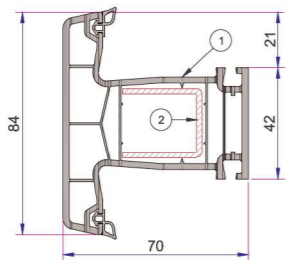

1. Kalın Bağ Profili
P.A.070.5000.600.0.00.19
2. Destek Sacı (20x60)
1,2mm - 34022 - 12106
1,5mm - 34022 - 15106
2 mm - 34022 - 20106

1. Ünsel Kalın Bağ Profili
P.A.058.5000.600.0.00.19
2. Destek Sacı (15x60)
1,2mm - 34022 - 12123
1,5mm - 34022 - 15123
2 mm - 34022 - 20123
3. Ünsel Kalın Bağ Kapak Profili
P.A.058.5707.600.0.00.19

İnce Bağ Profili
P.A.070.5001.600.0.00.19

25mm Kasa Yükseltme Profili
P.A.070.5306.600.0

15mm Kasa Yükseltme Profili
P.A.070.5304.600.0

1. Dışa Açılım Süper Kapı Kanat Profili
P.A.750.2104.600.0.BC.01
2. Destek Sacı (60x40)
1,2mm - 34022 - 12110
1,5mm - 34022 - 15110
2 mm - 34022 - 20110

1. Orta Kayıt Profili
P.A.750.3000.600.0.BC.01
2. Destek Sacı (30x25x30)
1,2mm - 34022 - 12004
1,5mm - 34022 - 15004
2 mm - 34022 - 20004

1. Hareketli Orta Kayıt Profili
P.A.777.3100.600.0.BC.01
2. Destek Sacı (28x28)
1,2mm - 34022 - 12113
1,5mm - 34022 - 15113
2 mm - 34022 - 20113