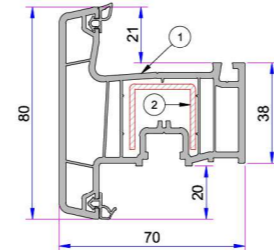

1. **Dışa Açılım Kanat Profili**
   P.A.750.2001.600.0.BC.01
2. **Destek Sacı (25x25x25)**
   1,2mm - 34022 - 12003
   1,5mm - 34022 - 15003
   2 mm - 34022 - 20003