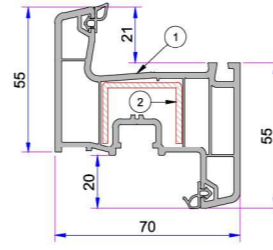

1. **24 Eksen Kanat Profili**
   P.A.750.2003.600.0.BC.01
2. **Destek Sacı (23x30x23)**
   1,2mm - 34022 - 12030
   1,5mm - 34022 - 15030
   2 mm - 34022 - 20030