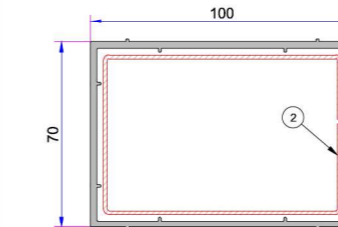

1. **90° Köşe Profili**
   P.A.070.5100.600.0.00.19
2. **Destek Sacı (55x55)**
   1,2mm - 34022 - 12305
   1,5mm - 34022 - 15305
   2 mm - 34022 - 20305