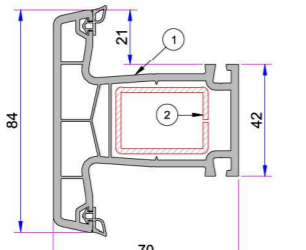

1. **Statik Orta Kayıt Profili**
   P.A.750.3007.600.0.BC.01
2. **Destek Sacı (35x25)**
   1,2mm - 34022 - 12
   1,5mm - 34022 - 15
   2 mm - 34022 - 20