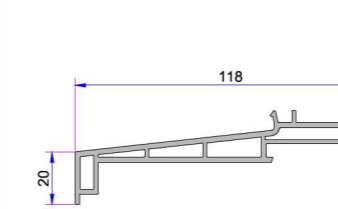

40mm Üçlü Cam Çıtası
P.A.532.4400.600.0.HC

42mm Üçlü Cam Çıtası
P.A.532.4500.600.0.HC

Pervaz Profili
P.A.058.5504.600.0.00.19