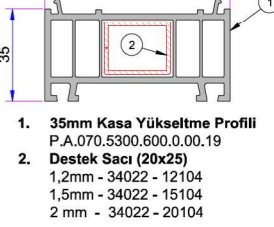

1. **Açılı Köşe Dönüş Borusu**
   P.A.070.5106.600.0.00.19
2. **Destek Sacı (Ø42mm)**
   1,2mm - 34022 - 12502
   1,5mm - 34022 - 15502
   2 mm - 34022 - 20502