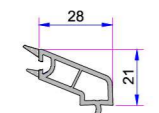

20mm Çift Cam Çıtası
P.A.750.4100.600.0.HC