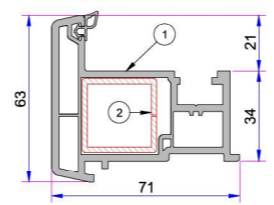

1. **Hareketli Orta Kayıt Profili**
   P.A.750.3100.600.0.BC.01
2. **Destek Sacı (28x28)**
   1,2mm - 34022 - 12113
   1,5mm - 34022 - 15113
   2 mm - 34022 - 20113