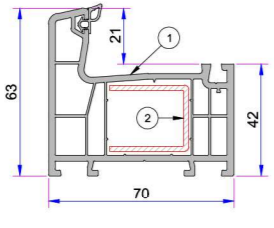

1. **Kasa Profili**
   P.A.750.1000.600.0.BC.01
2. **Destek Sacı (30x25x30)**
   1,2mm - 34022 - 12004
   1,5mm - 34022 - 15004
   2 mm - 34022 - 20004