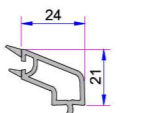

24mm Dekoratif Çift Cam Çıtası
P.A.750.4204.600.0.HC

24mm Çift Cam Çıtası
P.A.750.4200.600.0.HC