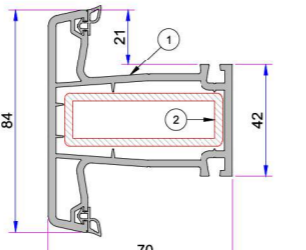

1. **Süper Statik Orta Kayıt Profili**
   P.A.750.3009.600.0.BC.01
2. **Destek Sacı (60x20)**
   1,2mm - 34022 - 12
   1,5mm - 34022 - 15
   2 mm - 34022 - 20