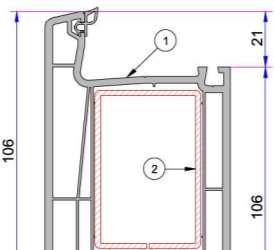

1. **Süper Kapı Kanat Profili**
   P.A.750.2103.600.0.BC.01
2. **Destek Sacı (60x40)**
   1,2mm - 34022 - 12110
   1,5mm - 34022 - 15110
   2 mm - 34022 - 20110