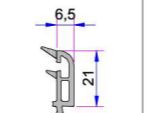

42mm Üçlü Cam Çıtası
P.A.532.4500.600.0.HC

40mm Üçlü Cam Çıtası
P.A.532.4400.600.0.HC