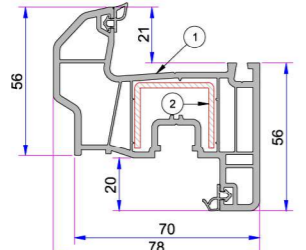

1. **Damlalıklı Kanat Profili**
   P.A.750.2200.600.0.BC.01
2. **Destek Sacı (25x30x25)**
   1,2mm - 34022 - 12025
   1,5mm - 34022 - 15025
   2 mm - 34022 - 20025