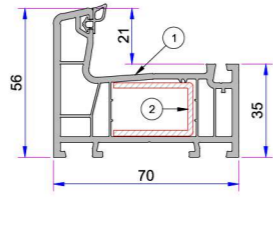

1. **Eko Kasa Profili**
   P.A.750.1003.600.0.BC.01
2. **Destek Sacı (30x20x30)**
   1,2mm - 34022 - 12006
   1,5mm - 34022 - 15006
   2 mm - 34022 - 20006