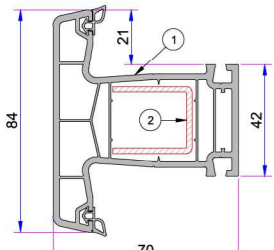

1. **Orta Kayıt Profili**
   P.A.750.3000.600.0.BC.01
2. **Destek Sacı (30x25x30)**
   1,2mm - 34022 - 12004
   1,5mm - 34022 - 15004
   2 mm - 34022 - 20004