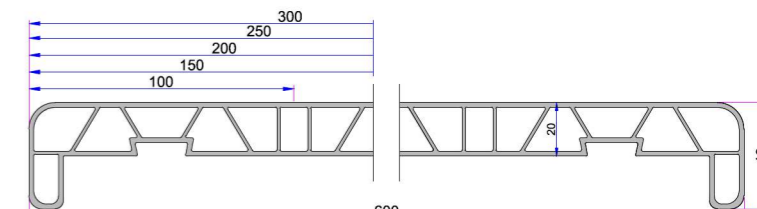

PVC Denizlik Profili (600mm)
P.DN.Z.01.60.E.600.19