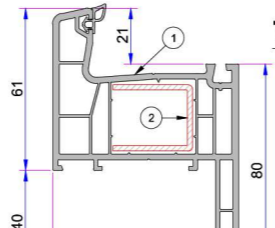

1. **Pervazlı Kasa Profili**
   P.A.750.1200.600.0.BC.01
2. **Destek Sacı (30x25x30)**
   1,2mm - 34022 - 12004
   1,5mm - 34022 - 15004
   2 mm - 34022 - 20004