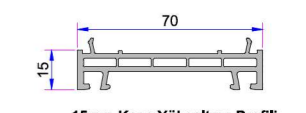

15mm Kasa Yükseltme Profili
P.A.070.5304.600.0