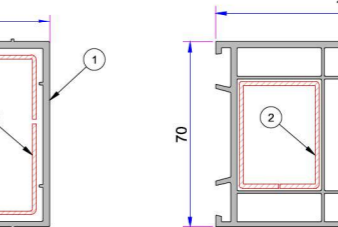

1. **135° Köşe Profili**
   P.A.070.5102.600.0.00.19
2. **Destek Sacı (25x55)**
   1,2mm - 34022 - 12303
   1,5mm - 34022 - 15303
   2 mm - 34022 - 20303