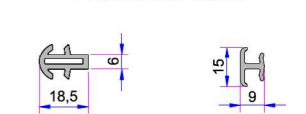

Kısa Bağ Profili
P.A.099.5003.600.0.00.19

Ortak Kısa Bağ Profili
P.A.099.5004.600