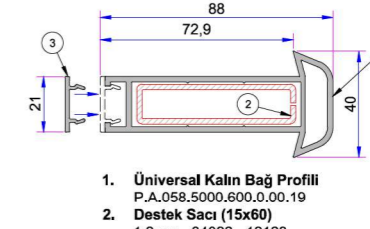

1. **100mm Kasa Yükseltme Profili**
   P.A.070.5302.600.0.00.19
2. **Destek Sacı (30x40)**
   1,2mm - 34022 - 12120
   1,5mm - 34022 - 15120
   2 mm - 34022 - 20120