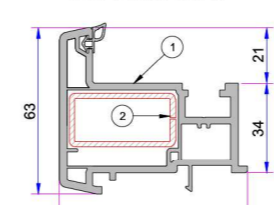

1. **Statik Hareketli Orta Kayıt Profili**
   P.A.750.3101.600.0.BC.01
2. **Destek Sacı (40x20)**
   1,2mm - 34022 - 12114
   1,5mm - 34022 - 15114
   2 mm - 34022 - 20114