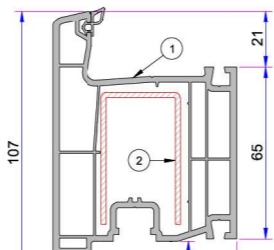

1. **Dışa Açılım Kapı Kanat Profili**
   P.A.750.2104.600.0.BC.01
2. **Destek Sacı (50x30x50)**
   1,2mm - 34022 - 12013
   1,5mm - 34022 - 15013
   2 mm - 34022 - 20013