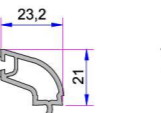

28mm Çift Cam Çıtası
P.A.101.4100.600.0.HC

24mm Dekoratif Çift Cam Çıtası
P.A.750.4204.600.0.HC