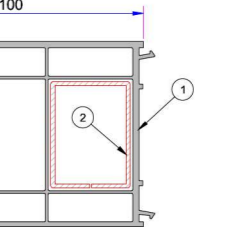

1. **Açılı Köşe Dönüş Borusu**
   P.A.070.5106.600.0.00.19
2. **Destek Sacı (Ø42mm)**
   1,2mm - 34022 - 12502
   1,5mm - 34022 - 15502
   2 mm - 34022 - 20502