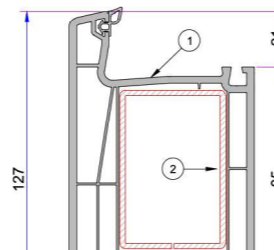

1. **Dışa Açılım Süper Kapı Kanat Profili**
   P.A.750.2104.600.0.BC.01
2. **Destek Sacı (60x40)**
   1,2mm - 34022 - 12110
   1,5mm - 34022 - 15110
   2 mm - 34022 - 20110