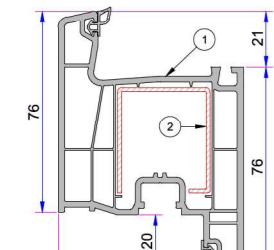

1. **Dar Kanat Profili**
   P.A.750.2111.600.0.BC.01
2. **Destek Sacı (40x35x40x8)**
   1,2mm -
   1,5mm -
   2 mm -