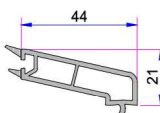

4-6mm Tek Cam Çıtası
P.A.750.4000.600.0.HC