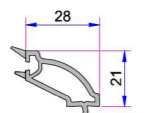

20mm Dekoratif Çift Cam Çıtası
P.A.750.4102.600.0.HC