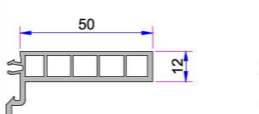

50mm Kasa Pervaz Profili
P.A.099.5524.600.0.00.19