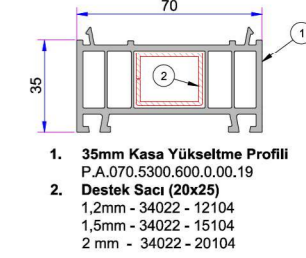

1. **35mm Kasa Yükseltme Profili**
   P.A.070.5300.600.0.00.19
2. **Destek Sacı (20x25)**
   1,2mm - 34022 - 12104
   1,5mm - 34022 - 15104
   2 mm - 34022 - 20104