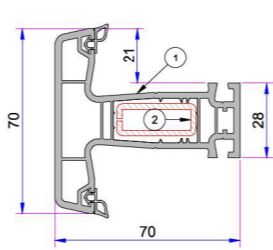

1. **Eko Orta Kayıt Profili**
   P.A.750.3006.600.0.BC.01
2. **Destek Sacı (12x30)**
   1,2mm - 34022 - 12115
   1,5mm - 34022 - 15115
   2 mm - 34022 - 20115