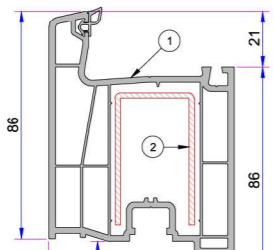

1. **Kapı Kanat Profili**
   P.A.750.2100.600.0.BC.01
2. **Destek Sacı (50x30x50)**
   1,2mm - 34022 - 12013
   1,5mm - 34022 - 15013
   2 mm - 34022 - 20013