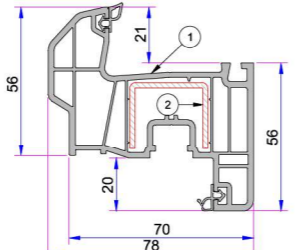

1. **Damlalıklı Kanat Profili (6 Odacıklı)**
   P.A.750.2205.600.0.BC.01
2. **Destek Sacı (25x30x25)**
   1,2mm - 34022 - 12025
   1,5mm - 34022 - 15025
   2 mm - 34022 - 20025