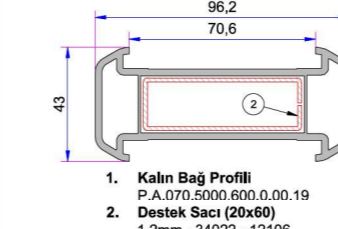

1. **Kutu Profili (70x100)**
   P.A.070.5202.600.0.00.19
2. **Destek Sacı (60x90)**
   1,2mm - 34022 - 12121
   1,5mm - 34022 - 15121
   2 mm - 34022 - 20121