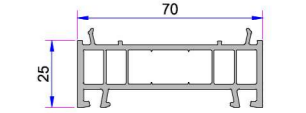

25mm Kasa Yükseltme Profili
P.A.070.5306.600.0