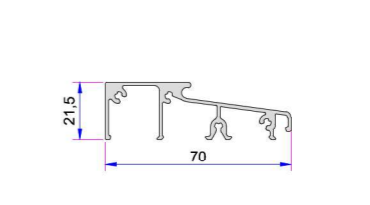

Alüminyum Kapı Eşik Profili
AD16-002