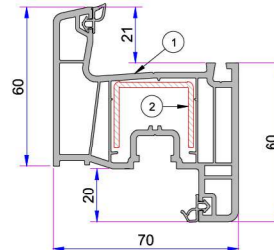

1. **Kanat Profili**
   P.A.750.2000.600.0.BC.01
2. **Destek Sacı (25x30x25)**
   1,2mm - 34022 - 12025
   1,5mm - 34022 - 15025
   2 mm - 34022 - 20025